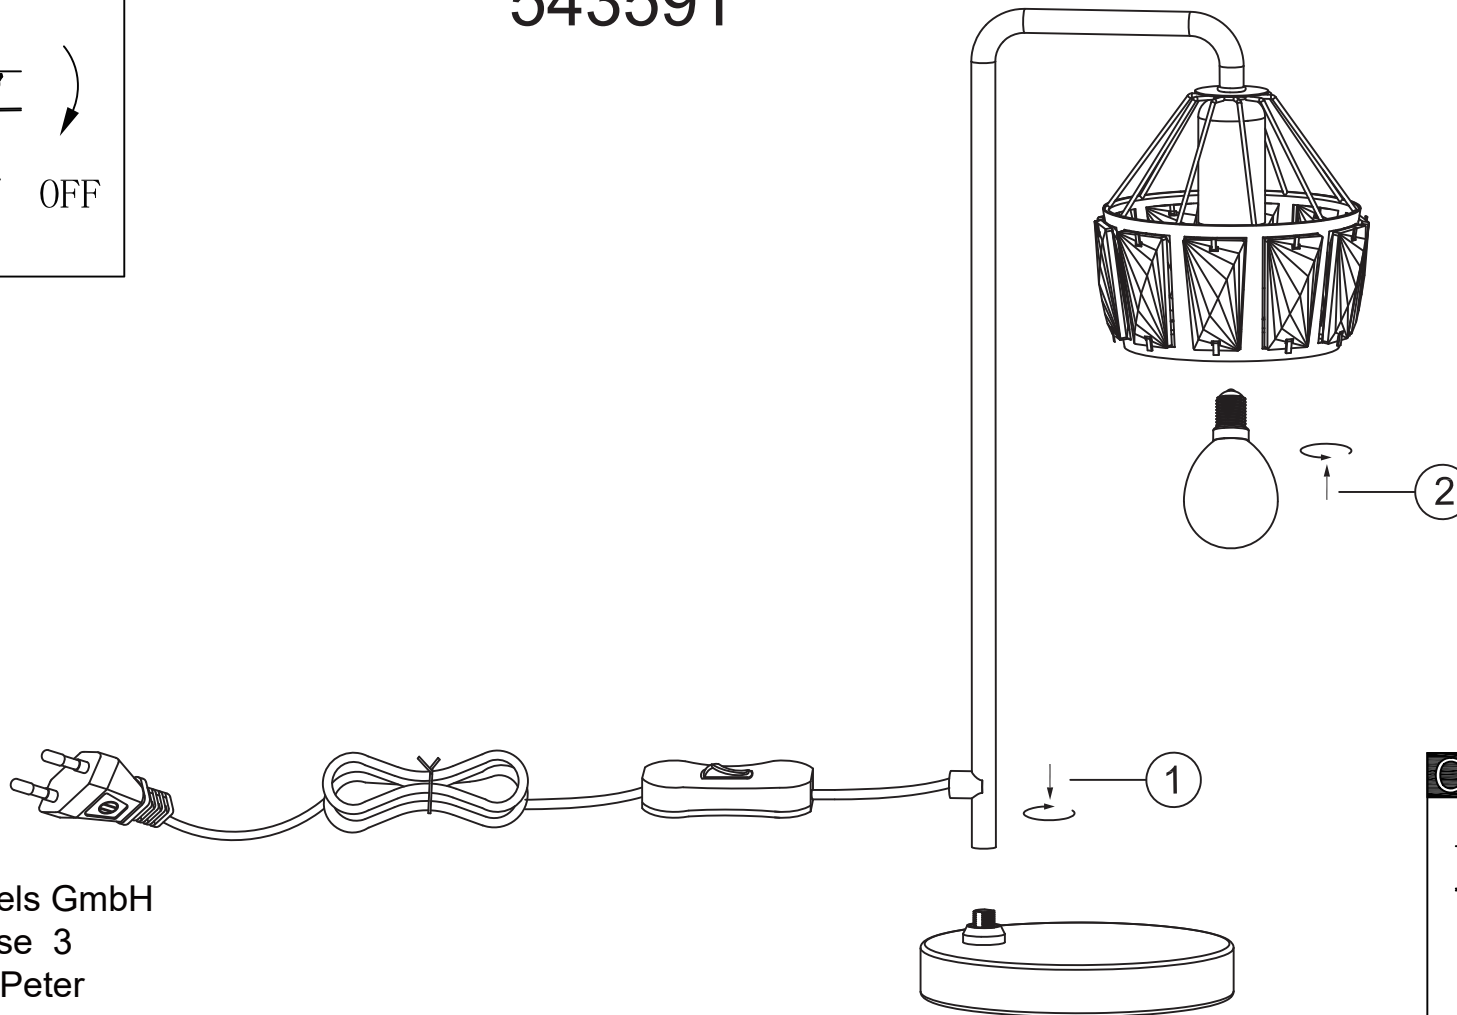

## 54359T

**B**

GLOBO Handels GmbH  
Gewerbestr. 3  
A-9184 Sankt Peter  
AUSTRIA  
[www.globo-lighting.com](http://www.globo-lighting.com)